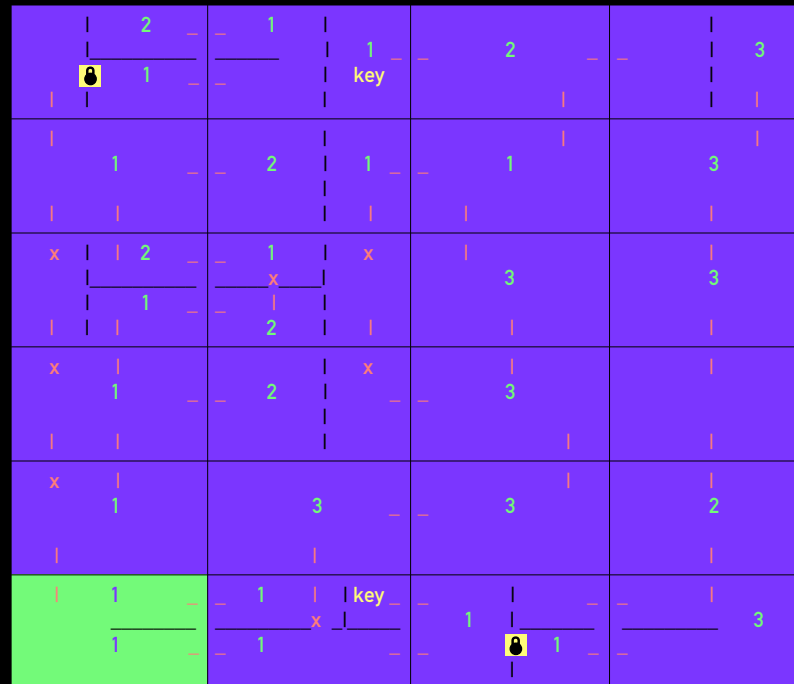

# CHERIL PERILS

LEVEL 1 - THE CITY

54 enemies

# CHERIL PERILS

LEVEL 2 - THE FACTORY

49 enemies

# CHERIL PERILS

LEVEL 3 - THE FOREST

46 enemies

1	1	1 x 1	2 x 1	1 x 1	2 1	1 1	1 1
2 1	2	2 x	key 2 x	2 x	key 1 x 1		1  1 
1	3	1	1 1	2 1	1 1	1	2