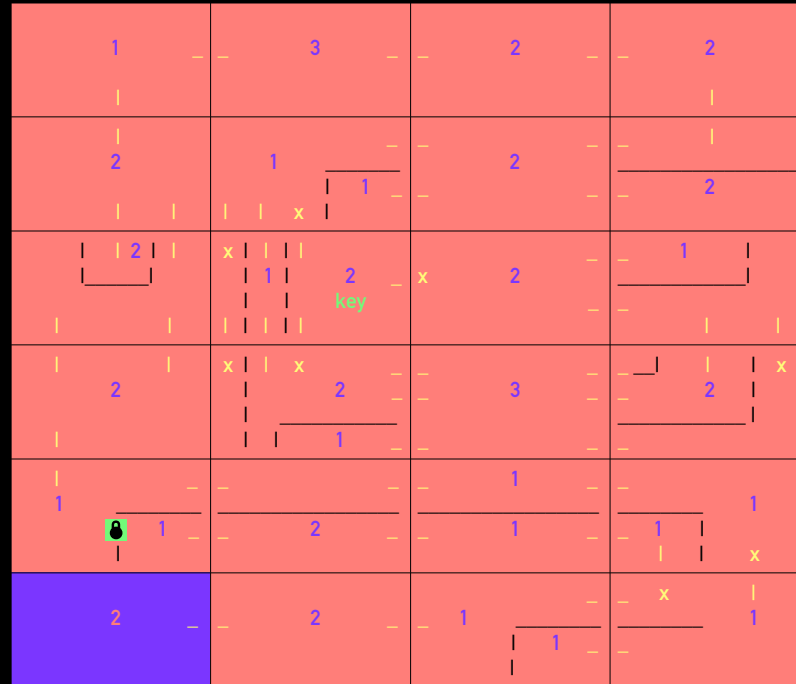

# CHERIL PERILS

LEVEL 1 - THE CITY

54 enemies

# CHERIL PERILS

LEVEL 2 - THE FACTORY

49 enemies

# CHERIL PERILS

LEVEL 3 - THE FOREST

46 enemies

1	1	1 x 1	2 x 1	1 x 1	2 1	1 1	1 1
2 1	2	2 x	key 2 x	2 x	key 1 x 1		1  1 
1	3	1	1 1	2 1	1 1	1	2